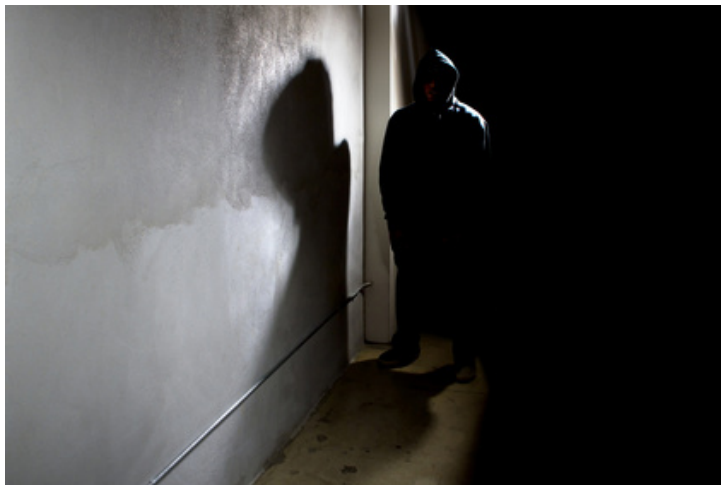

# Wutanfall in Reitmehring?

y

In der Nacht auf den gestrigen Sonntag kam es auf dem Parkplatz des Bahnhofes in Reitmehring zu einer heftigen Beschädigung an einem Kraftfahrzeug. Das meldet die Polizei heute am Vormittag. Der Pkw der Geschädigten wurde im Bereich der Motorhaube und der Türen mit einem spitzen Gegenstand zerkratzt. Schaden: 3000 Euro! Der braune Skoda war gegenüber des Bahnhofsgeländes geparkt.

Die Polizei Wasserburg bittet Zeugen, die den Vorfall in der Nacht zum Sonntag beobachtet haben, sich bei der Polizei Wasserburg unter der 08071/91770 zu melden.