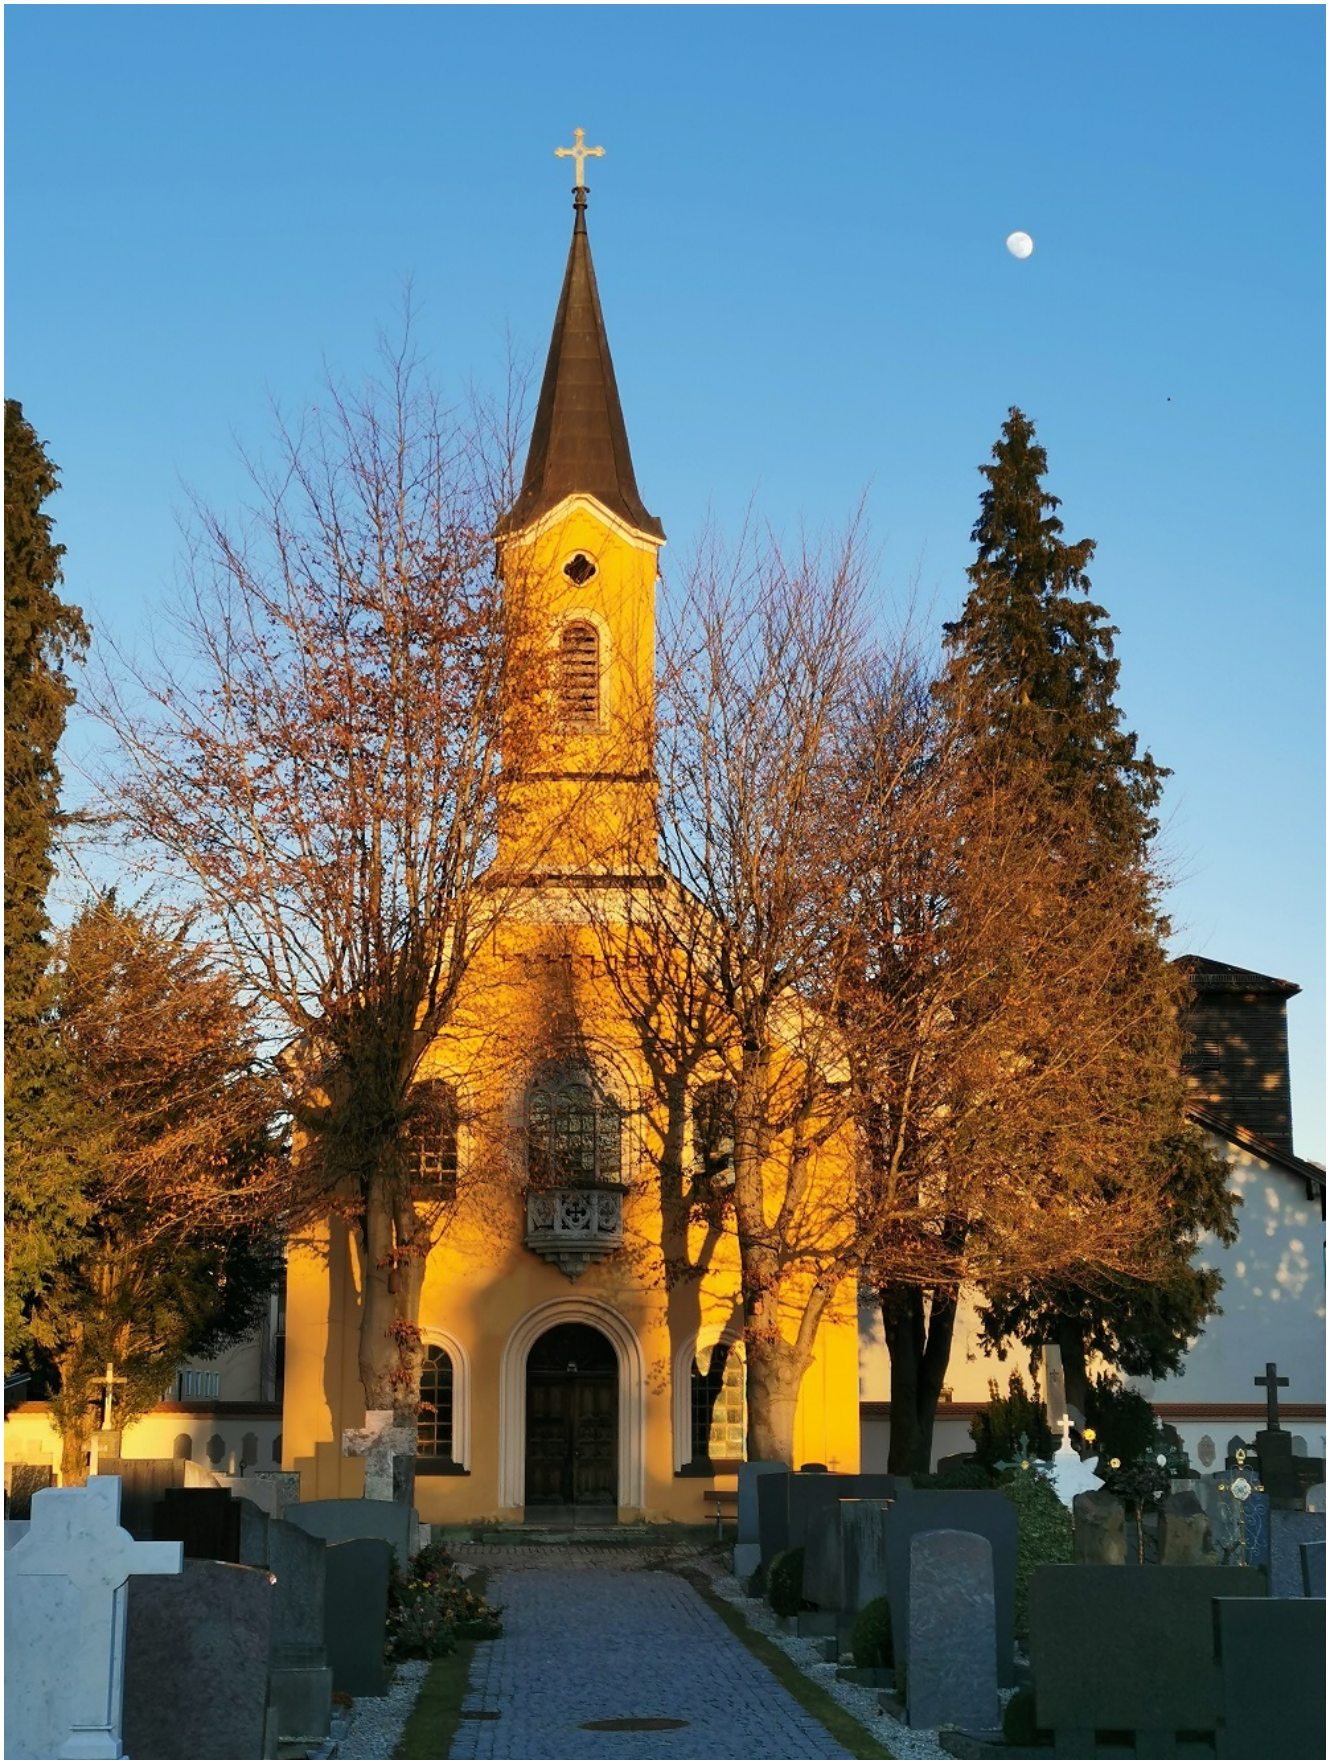

Wintermond über der Altstadt

Der Wintermond über der Kapelle auf dem Altstadtfriedhof in

Wasserburg: Dieser Schnappschuss gelang unserem Fotografen Chris Fritz gestern am späten Nachmittag. Ein klarer Himmel sorgte für winterliche Temperaturen und beste Sicht. So geht es leider nicht weiter. Fürs Wochenende, besonders aber zum Start der neuen Woche sagen die Wetterfrösche ein nordatlantisches Sturmtief mit orkanartigen Böen voraus. Es soll auch den Süden Bayerns streifen.