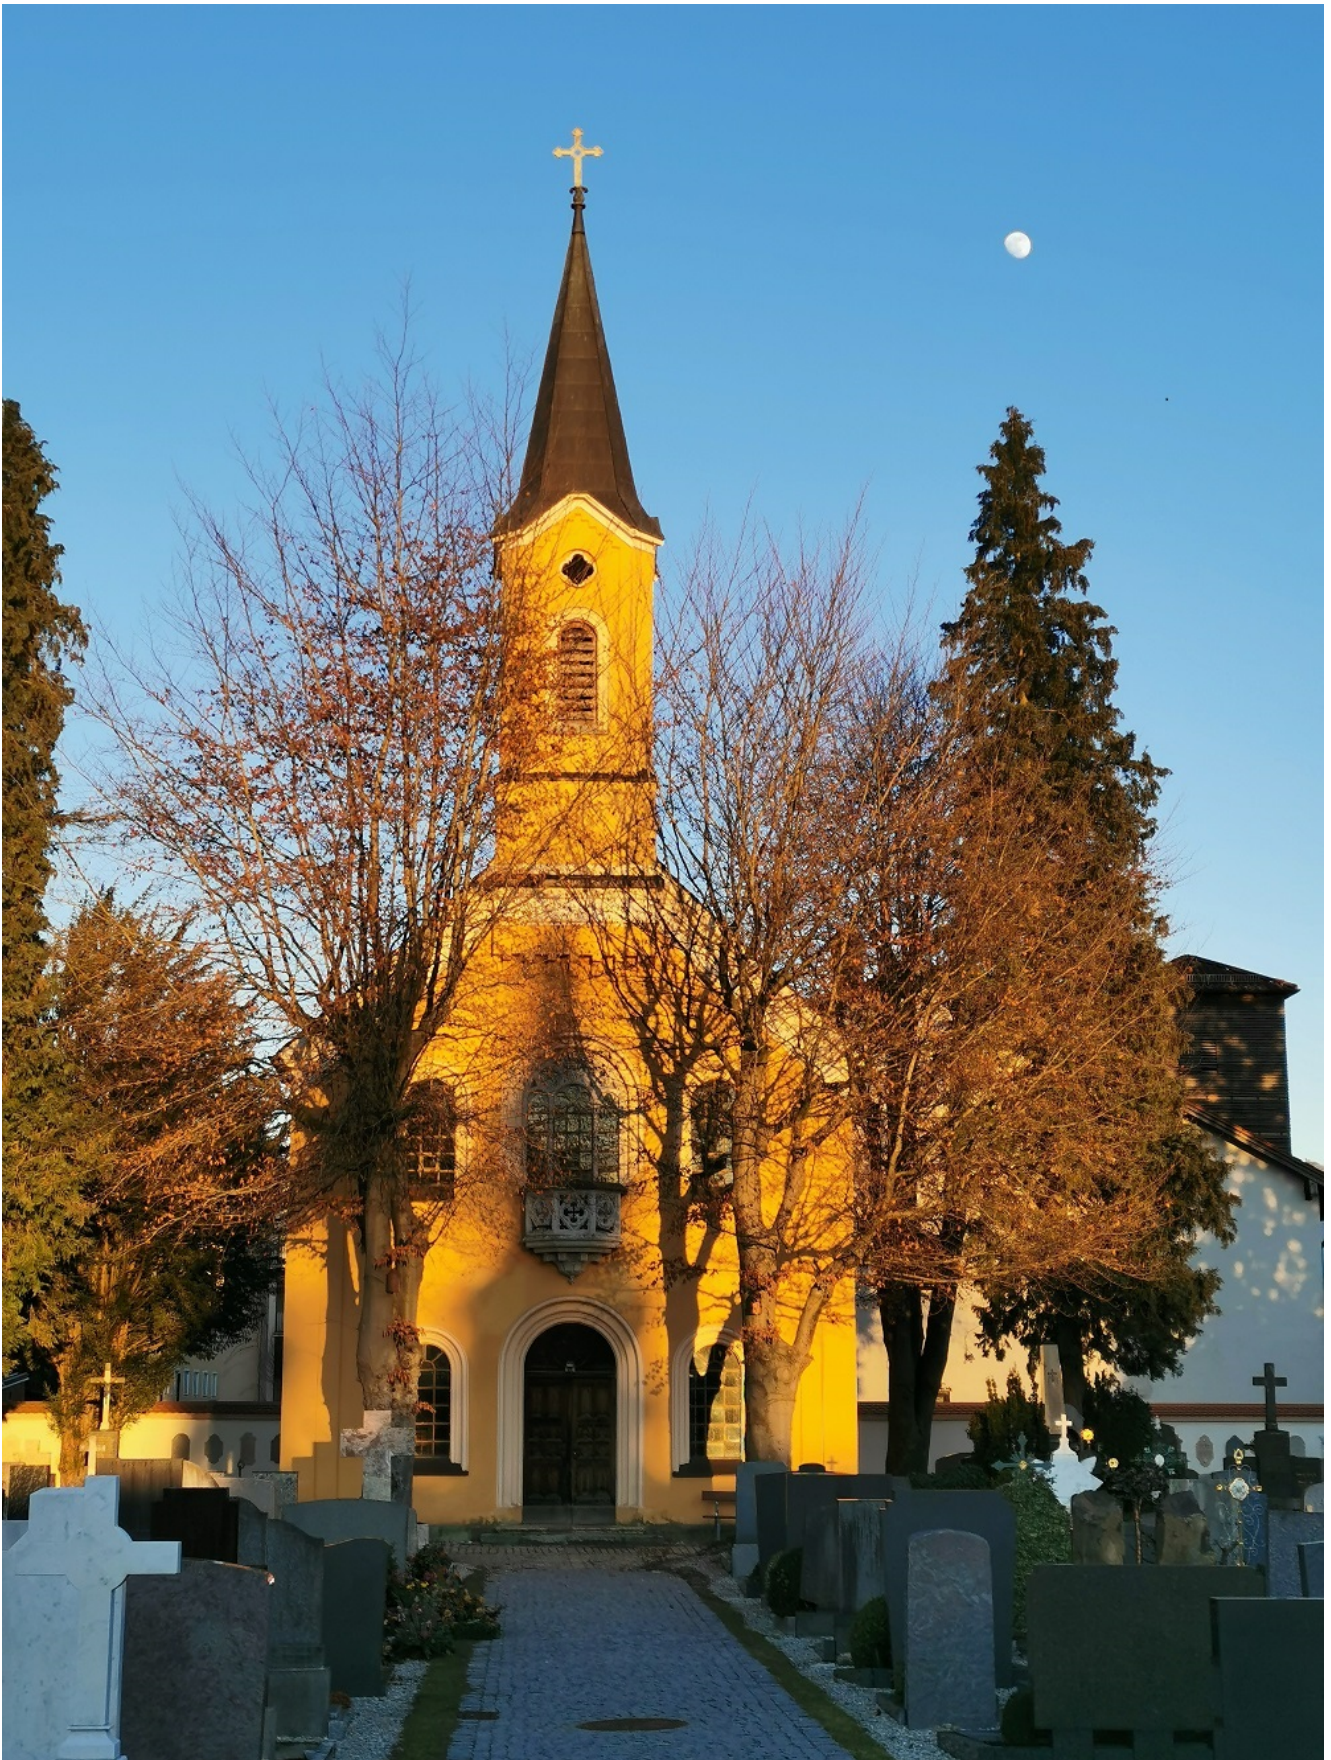

# Wintermond über der Altstadt

Der Wintermond über der Kapelle auf dem Altstadtfriedhof in

**Wasserburg: Dieser Schnappschuss gelang unserem Fotografen Chris Fritz gestern am späten Nachmittag. Ein klarer Himmel sorgte für winterliche Temperaturen und beste Sicht. So geht es leider nicht weiter. Fürs Wochenende, besonders aber zum Start der neuen Woche sagen die Wetterfrösche ein nordatlantisches Sturmtief mit orkanartigen Böen voraus. Es soll auch den Süden Bayerns streifen.**