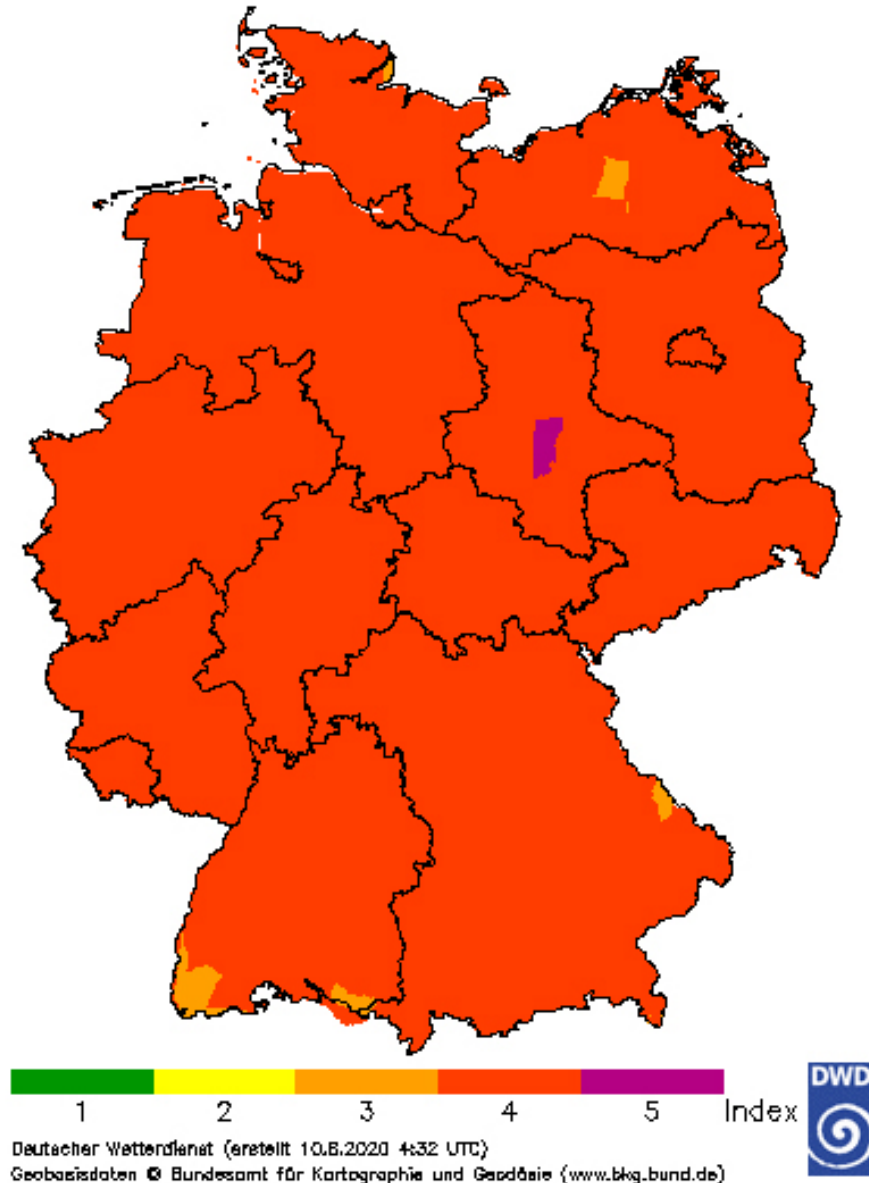

# ... und schon wieder die Farbe rot!

Graslandfeuerindex (GLFI)  
Do 13.08.20

Selten, dass es für ganz Deutschland so ein einheitliches Wetterbild gibt – diesmal ist es der so genannte Graslandfeuerindex für diese Woche am kommenden Donnerstag, 13. August: Dieser Index beschreibt die Feuergefährdung von offenem, nicht abgeschattetem Gelände. Er zeigt das witterungsbedingte Feuerrisiko in fünf Gefahrenstufen an: Rot

**ist die zweithöchste Gefahrenstufe – siehe Grafik.**

Grafik: Deutscher Wetterdienst