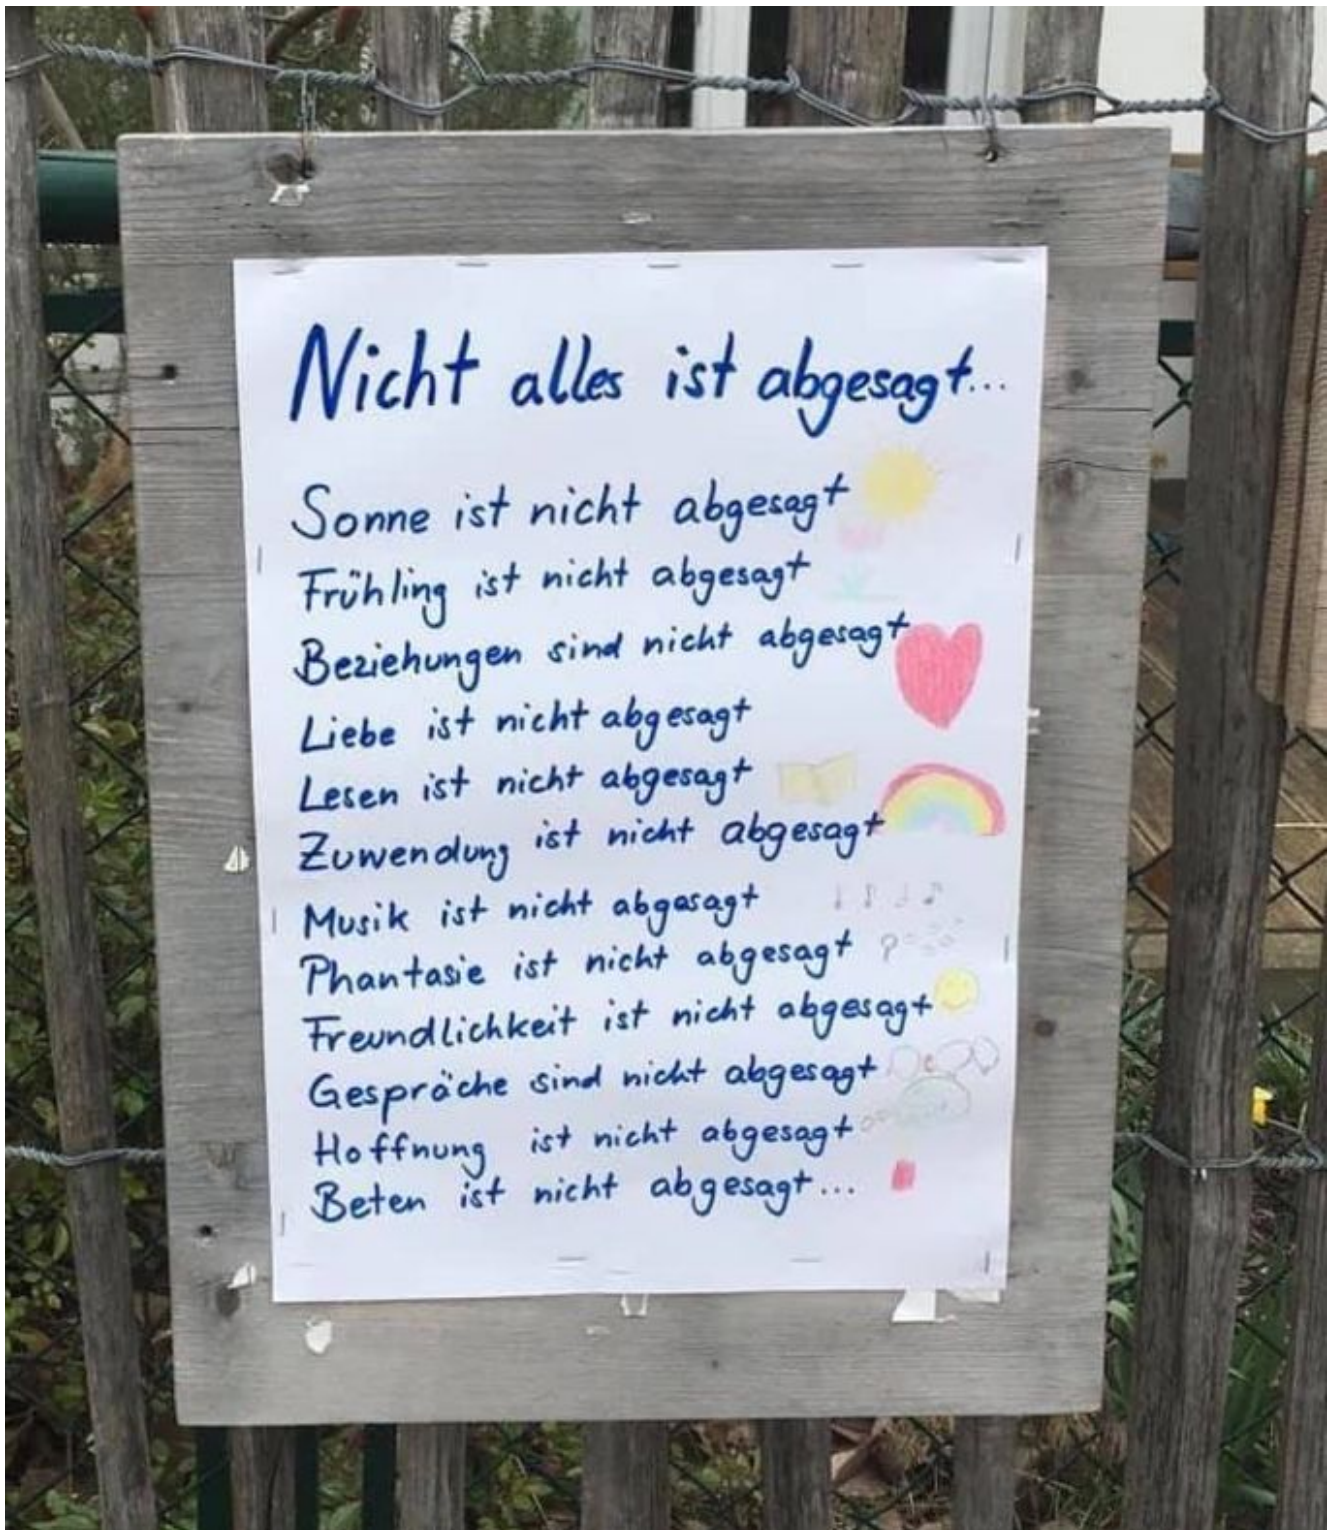

Optimismus am Wegesrande

Dieses Schild voller Optimismus haben wir am Wegesrande entdeckt – es soll unsere Leser begleiten in das zweite Wochenende der Ausgangsbeschränkungen im Altlandkreis und in ganz Bayern ...

Foto: Rainer Nitzsche