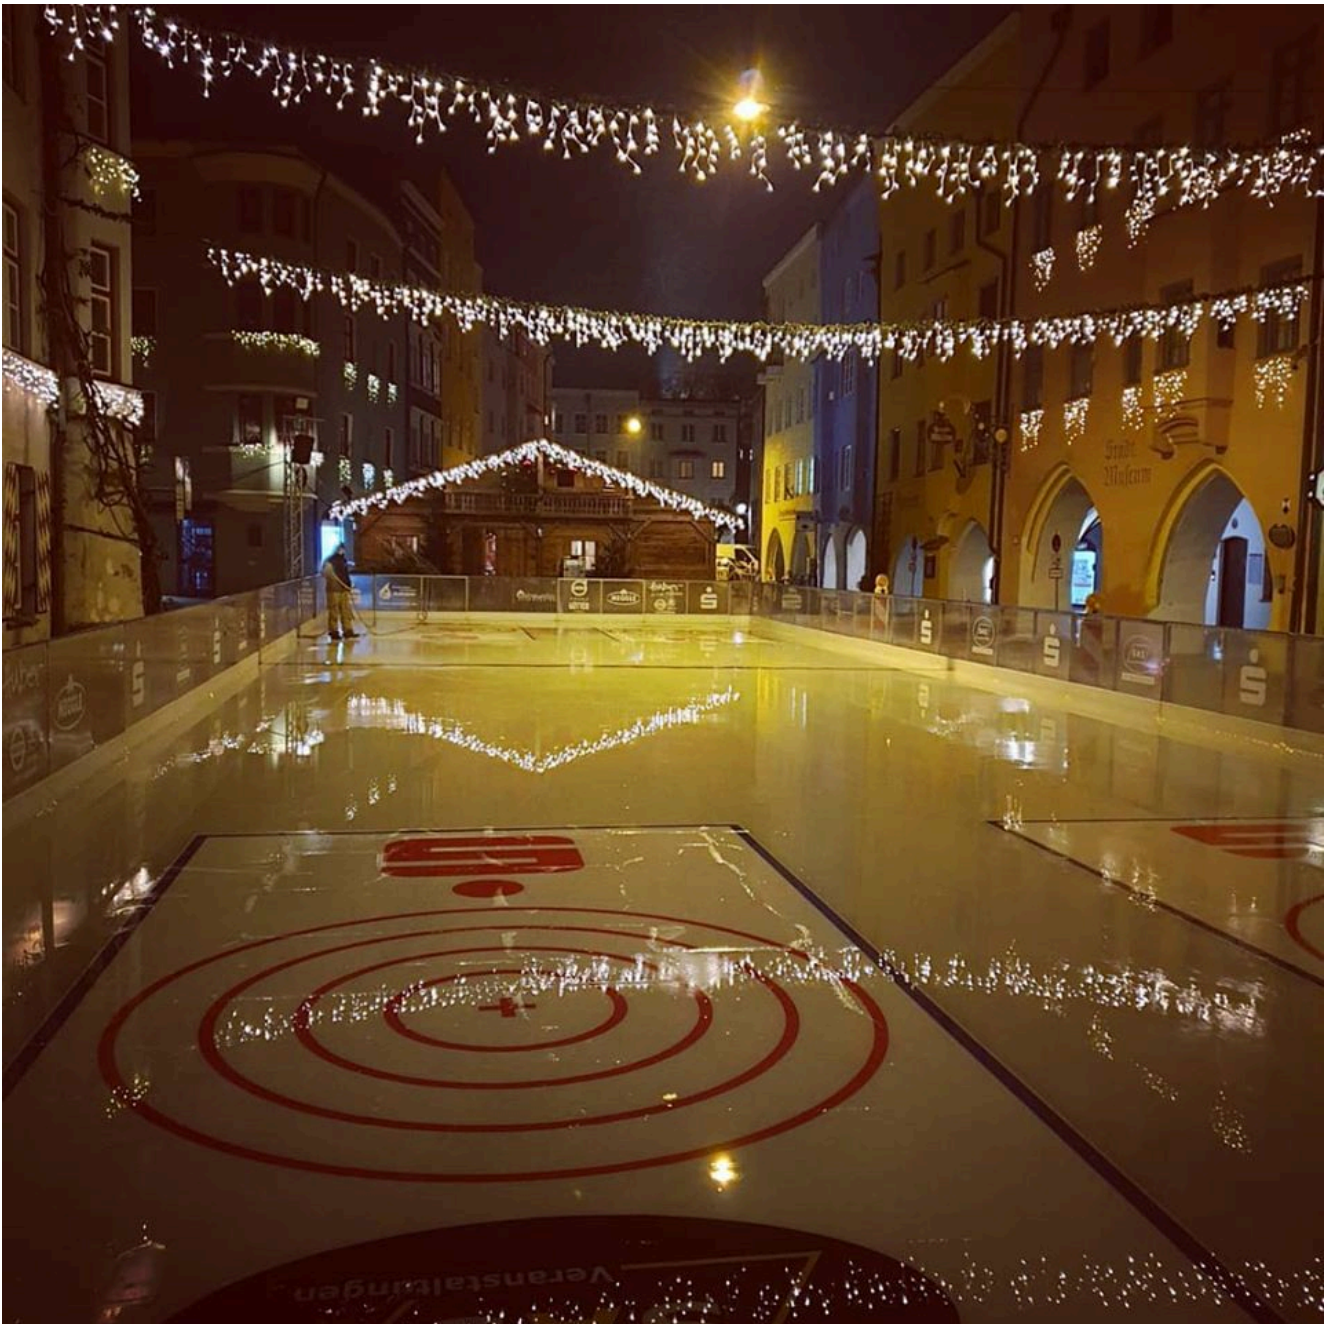

Heute startet der „Eiszauber“

Eine Eisfläche mitten in der Altstadt – das hat es Jahrzehnte nicht mehr gegeben. Die Sparkassen-Eislauf-Arena in der Herrengasse wird am heutigen Donnerstag um 17.30 Uhr durch Bürgermeister Michael Kölbl eröffnet. Dazu gibt es ein buntes, eisiges Rahmenprogramm. Ab 18 Uhr kann dann jedermann das Eis testen. Bis 21 Uhr ist freies, kostenloses Eislaufen angesagt.

Doch zuvor treten noch die Kinder vom Kindergarten in der Burgau mit ihren Eisliedern auf. Dann gibt es eine große

„Feuer-Show“ auf dem Eis. Bereits um 17 Uhr begrüßen die Griesstätter Böllerschützen die Eisbahn von der Burg herab. Natürlich ist auch Eis-Maskottchen „Wapi“ mit dabei. Das Beste: Nach der Eröffnungsfeier ist für jedermann freies Eislaufen kostenlos angesagt.

Ab morgen ist die Sparkassen-Eislauf-Arena dann offiziell in Betrieb.

Der Wasserburger Christkindlmarkt wird traditionell am Freitag vor dem ersten Advent eröffnet – also morgen. Gegen 17 Uhr treten Bürgermeister Michael Kölbl und das Weihnachtsengerl Elisabeth auf den Balkon des Rathauses.

Schlittschuhverleih an der Bahn

Freuen Sie sich auf die 10
x 30 m große Eislauffläche
mitten in der Altstadt. Ein
Highlight für Groß und Klein.

Zeiten Stockschießen

Mo. - Do. 18.⁰⁰ bis 21.⁰⁰ Uhr
Sa. 10.⁰⁰ bis 13.⁰⁰ Uhr