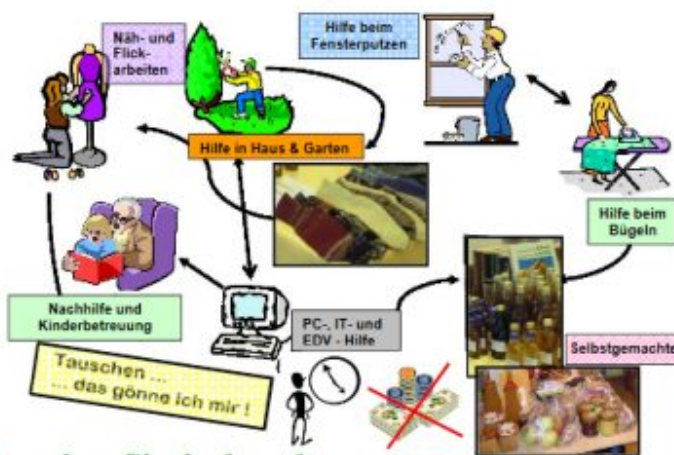

Es ist wieder Talentetausch-Zeit

Lernen Sie uns kennen Talentetausch - Wasserburg a. Inn

Markttreffen und Infoabend

letzter Mittwoch im Monat

19:30 Uhr im BürgerBahnhof

83512 Wasserburg, Bahnhofsplatz 14

Tauschen Sie doch mal...

... Ihre Talente und Fertigkeiten!

Tauschzeit ist Lebenszeit ...

...und die ist nicht mit Geld zu bezahlen!

Talentetausch - Wasserburg a. Inn

im Talentetausch - Region Grafing

Wir organisieren Nachbarschaftshilfe seit 1997

<http://ttg.talentering.de>

Am letzten Mittwoch des Monats – diesmal der 24. April – da ist wieder Talentetausch-Zeit um 19.30 Uhr im BürgerBahnhof der Stadt Wasserburg. Tauschen ist immer ein ausgeglichenes Nehmen und Geben – von Talenten, Fertigkeiten, Hilfen und Sachen sowie dem Aus- und Verleihen von Gegenständen auf der Basis gegenseitiger Wertschätzung, fair und ohne Gewinnerzielungs-Absicht! Das sagen die Veranstalter vom Talentetausch mit Manfred Neumann aus Grafing an der Spitze ...

Würden Sie nicht gerne einmal lästige Näharbeiten abgeben? Hätten Sie nicht auch gelegentlich gerne einmal Hilfe beim Fensterputzen, Bügeln oder bei einer größeren Putzaktion? Würden Sie sich freuen, wenn jemand sich um Ihre Haustiere und Pflanzen kümmert, während Sie verreist sind? Möchten Sie lieber ein Elektro- oder Gartengerät ausleihen, statt eines zu kaufen? Dies sind nur einige der zahlreichen Angebote, die man als Mitglied im Talentetausch wahrnehmen kann.