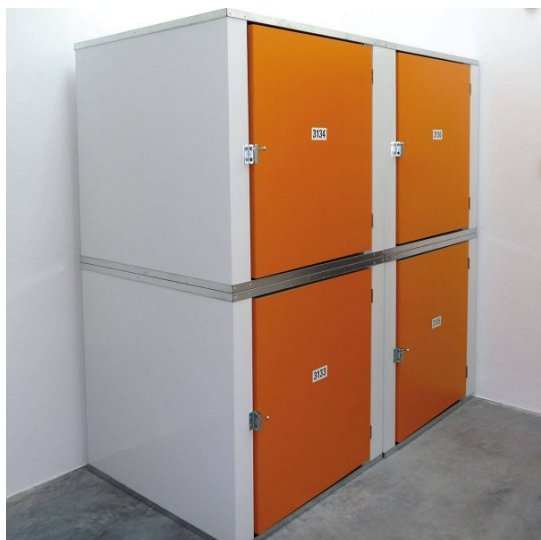

Das Chiemgauer SelfStorage

PR – Nasser Keller, zugiger Dachboden, wohin mit den Dokumenten? Vom großen Haus in die kleine Wohnung ziehen und plötzlich platzt alles aus den Nähten. Wohin nur mit den ganzen Kartons? Und wo lagert man eigentlich das Eigentum während einer Weltreise oder eines Auslandsjobs ein? Antworten auf all diese Fragen liefert „Deine Lagerbox“ in Eiselfing. Dort findet man Raum für alle Lebenslagen.

Helle Gänge, makellose Räumlichkeiten, sightgeschützt und mit Sicherheitstechnik ausgestattet, pikobello die Boxen aller Größen, mehr als 300 Einlagermöglichkeiten von ein Kubikmeter großen „MiniBoxen 1m³“ bis zu 500 Quadratmeter abgetrennten, sightgeschützten, einzeln abschließbaren und alarmgesicherten Lagerräumen – das alles bietet „Deine Lagerbox“ in Eiselfing. Und das zu äußerst günstigen Konditionen.

„Deine Lagerbox“ – das ist die kernsanierte, alte Ziegelei Enzinger in Eiselfing. Dort hat Michaela Schirmer ein für die ganze Region einzigartiges Lagergebäude errichtet. Der Ziegelbau strahlt in neuem Glanz und die lichtdurchfluteten Gebäude bietet ein gesundes, ausgeglichenes Raumklima. Es gibt nichts, was man da nicht sicher und sauber einlagern könnte.

Ein Keller ist nicht gerade der passende und sicherste Ort für wichtige Dokumente und Akten. Viele Werte gingen dem einen oder anderen an diesen feuchten Plätzen bereits verloren. „Deine Lagerbox“ stellt stattdessen zuverlässige Schließfächer über der Hochwassergrenze zur Verfügung, abgesichert durch eigenen PIN, Kameraüberwachung und