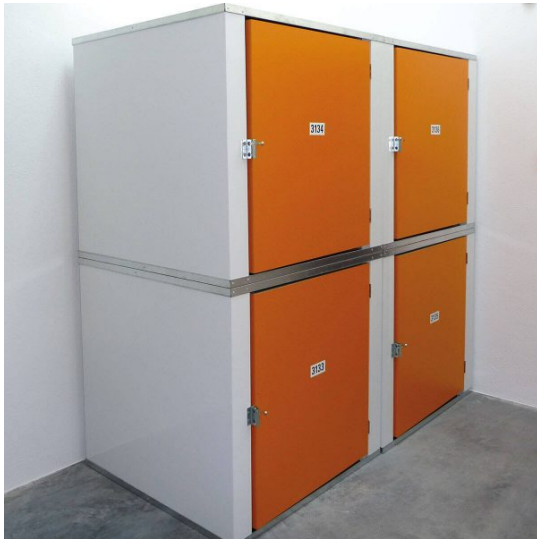

# Das Chiemgauer Self-Storage

PR – Nasser Keller, zugiger Dachboden, wohin mit den Dokumenten? Der Winter steht vor der Tür und immer noch keine Garage fürs Cabrio oder das Motorrad? Vom großen Haus in die kleine Wohnung ziehen und plötzlich platzt alles aus den Nähten. Wohin nur mit den ganzen Kartons? Und wo lagert man eigentlich das Eigentum während einer Weltreise oder eines Auslandsjobs ein? Antworten auf all diese Fragen liefert „Deine Lagerbox“ in Eiselfing. Dort findet man Raum für alle Lebenslagen.

Helle Gänge, makellose Räumlichkeiten, sichtgeschützt und mit Sicherheitstechnik ausgestattet, pikobello die Boxen aller Größen, mehr als 300 Einlagermöglichkeiten von ein Kubikmeter großen „MiniBoxen 1m<sup>3</sup>“ bis zu 500 Quadratmeter abgetrennten, sichtgeschützten, einzeln abschließbaren und alarmgesicherten Lagerräumen – das alles bietet „Deine Lagerbox“ in Eiselfing. Und das zu äußerst günstigen Konditionen.

„Deine Lagerbox“ – das ist die kernsanierte, alte Ziegelei Enzinger in Eiselfing. Dort hat Michaela Schirmer ein für die ganze Region einzigartiges Lagergebäude errichtet. Der Ziegelbau strahlt in neuem Glanz und die lichtdurchfluteten Gebäude bietet ein gesundes, ausgeglichenes Raumklima. Es gibt nichts, was man da nicht sicher und sauber einlagern könnte.

Ein Keller ist nicht gerade der passende und sicherste Ort für wichtige Dokumente und Akten. Viele Werte gingen dem einen oder anderen an diesen feuchten Plätzen bereits verloren. „Deine Lagerbox“ stellt stattdessen zuverlässige Schließfächer über der Hochwassergrenze zur Verfügung, abgesichert durch eigenen PIN, Kameraüberwachung und