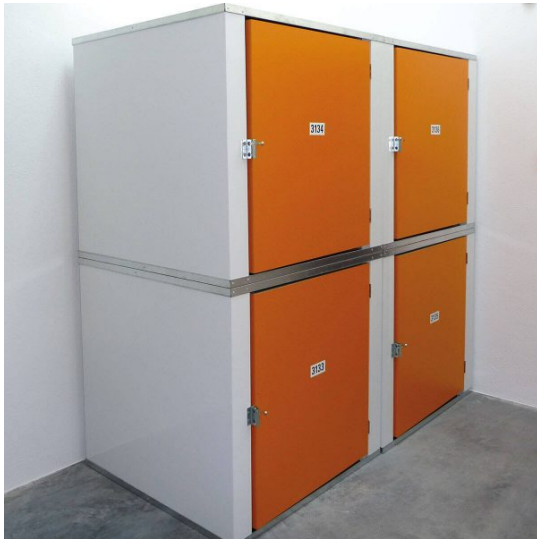

# Das Chiemgauer Self-Storage

**PR – Nasser Keller, zugiger Dachboden, wohin mit den Dokumenten? Vom großen Haus in die kleine Wohnung ziehen und plötzlich platzt alles aus den Nähten. Wohin nur mit den ganzen Kartons? Und wo lagert man eigentlich das Eigentum während einer Weltreise oder eines Auslandsjobs ein? Antworten auf all diese Fragen liefert „Deine Lagerbox“ in Eiselfing. Dort findet man Raum für alle Lebenslagen.**

Helle Gänge, makellose Räumlichkeiten, sightgeschützt und mit Sicherheitstechnik ausgestattet, pikobello die Boxen aller Größen, mehr als 300 Einlagermöglichkeiten von ein Kubikmeter großen „MiniBoxen 1m<sup>3</sup>“ bis zu 500 Quadratmeter abgetrennten, sightgeschützten, einzeln abschließbaren und alarmgesicherten Lagerräumen – das alles bietet „Deine Lagerbox“ in Eiselfing. Und das zu äußerst günstigen Konditionen.

„Deine Lagerbox“ – das ist die kernsanierte, alte Ziegelei Enzinger in Eiselfing. Dort hat Michaela Schirmer ein für die ganze Region einzigartiges Lagergebäude errichtet. Der Ziegelbau strahlt in neuem Glanz und die lichtdurchfluteten Gebäude bietet ein gesundes, ausgeglichenes Raumklima. Es gibt nichts, was man da nicht sicher und sauber einlagern könnte.

Ein Keller ist nicht gerade der passende und sicherste Ort für wichtige Dokumente und Akten. Viele Werte gingen dem einen oder anderen an diesen feuchten Plätzen bereits verloren. „Deine Lagerbox“ stellt stattdessen zuverlässige Schließfächer über der Hochwassergrenze zur Verfügung, abgesichert durch eigenen PIN, Kameraüberwachung und