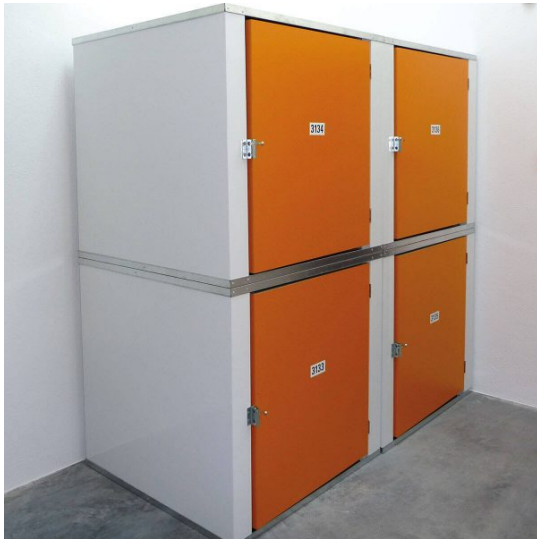

Das Chiemgauer Self-Storage

PR – Nasser Keller, zugiger Dachboden, wohin mit den Dokumenten? Vom großen Haus in die kleine Wohnung ziehen und plötzlich platzt alles aus den Nähten. Wohin nur mit den ganzen Kartons? Und wo lagert man eigentlich das Eigentum während einer Weltreise oder eines Auslandsjobs ein? Antworten auf all diese Fragen liefert „Deine Lagerbox“ in Eiselfing. Dort findet man Raum für alle Lebenslagen.

Helle Gänge, makellose Räumlichkeiten, sightgeschützt und mit Sicherheitstechnik ausgestattet, pikobello die Boxen aller Größen, mehr als 300 Einlagermöglichkeiten von ein Kubikmeter großen „MiniBoxen 1m³“ bis zu 500 Quadratmeter abgetrennten, sightgeschützten, einzeln abschließbaren und alarmgesicherten Lagerräumen – das alles bietet „Deine Lagerbox“ in Eiselfing. Und das zu äußerst günstigen Konditionen.

„Deine Lagerbox“ – das ist die kernsanierte, alte Ziegelei Enzinger in Eiselfing. Dort hat Michaela Schirmer ein für die ganze Region einzigartiges Lagergebäude errichtet. Der Ziegelbau strahlt in neuem Glanz und die lichtdurchfluteten Gebäude bietet ein gesundes, ausgeglichenes Raumklima. Es gibt nichts, was man da nicht sicher und sauber einlagern könnte.

Ein Keller ist nicht gerade der passende und sicherste Ort für wichtige Dokumente und Akten. Viele Werte gingen dem einen oder anderen an diesen feuchten Plätzen bereits verloren. „Deine Lagerbox“ stellt stattdessen zuverlässige Schließfächer über der Hochwassergrenze zur Verfügung, abgesichert durch eigenen PIN, Kameraüberwachung und