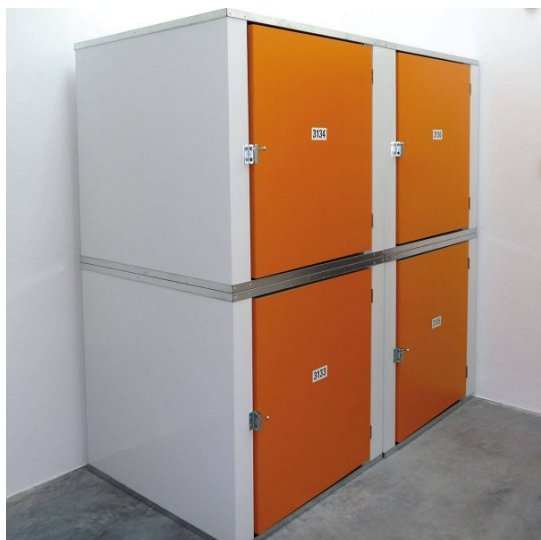

Das Chiemgauer Self-Storage

PR – Nasser Keller, zugiger Dachboden, wohin mit den Dokumenten? Der Winter steht vor der Tür und immer noch keine Garage fürs Cabrio oder das Motorrad? Vom großen Haus in die kleine Wohnung ziehen und plötzlich platzt alles aus den Nähten. Wohin nur mit den ganzen Kartons? Und wo lagert man eigentlich das Eigentum während einer Weltreise oder eines Auslandsjobs ein? Antworten auf all diese Fragen liefert „Deine Lagerbox“ in Eiselfing. Dort findet man Raum für alle Lebenslagen.

Helle Gänge, makellose Räumlichkeiten, sichtgeschützt und mit Sicherheitstechnik ausgestattet, pikobello die Boxen aller Größen, mehr als 300 Einlagermöglichkeiten von ein Kubikmeter großen „MiniBoxen 1m³“ bis zu 500 Quadratmeter abgetrennten, sichtgeschützten, einzeln abschließbaren und alarmgesicherten Lagerräumen – das alles bietet „Deine Lagerbox“ in Eiselfing. Und das zu äußerst günstigen Konditionen.

„Deine Lagerbox“ – das ist die kernsanierte, alte Ziegelei Enzinger in Eiselfing. Dort hat Michaela Schirmer ein für die ganze Region einzigartiges Lagergebäude errichtet. Der Ziegelbau strahlt in neuem Glanz und die lichtdurchfluteten Gebäude bietet ein gesundes, ausgeglichenes Raumklima. Es gibt nichts, was man da nicht sicher und sauber einlagern könnte.

Ein Keller ist nicht gerade der passende und sicherste Ort für wichtige Dokumente und Akten. Viele Werte gingen dem einen oder anderen an diesen feuchten Plätzen bereits verloren. „Deine Lagerbox“ stellt stattdessen zuverlässige Schließfächer über der Hochwassergrenze zur Verfügung, abgesichert durch eigenen PIN, Kameraüberwachung und